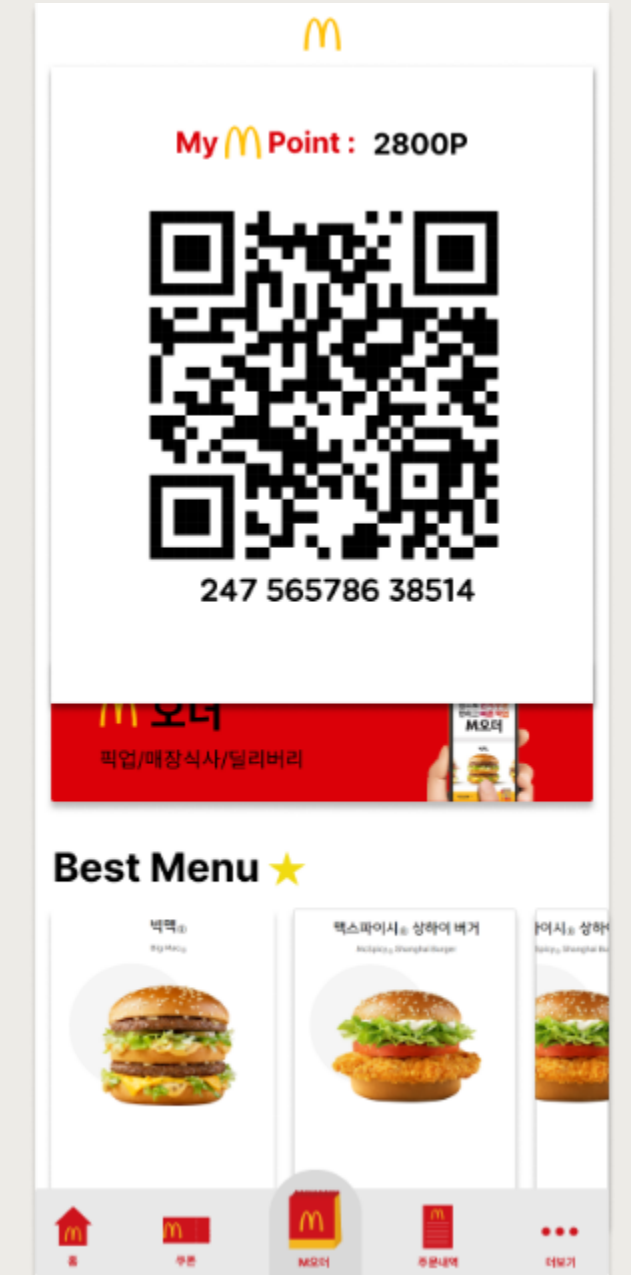

MCDONALD'S.

: 메인 화면

로딩화면

로그인화면

비로그인 시 화면

로그인 시 화면

포인트 적립 시 화면

: M오더 화면

매장 주문 화면

픽업 주문 화면

딜리버리 주문 화면

: 쿠폰 화면

쿠폰 메인 화면

쿠폰 상세 화면

: 메뉴 주문 화면

비로그인 시 화면