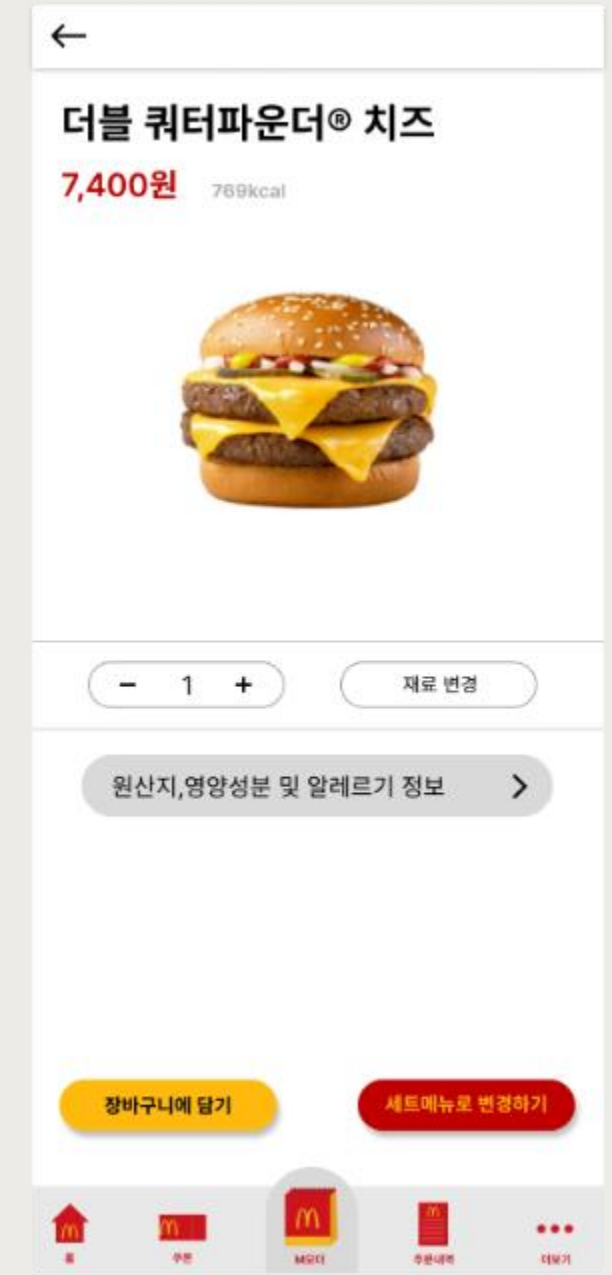

매장 주문 화면

픽업 주문 화면

딜리버리 주문 화면

: 쿠폰 화면

쿠폰 메인 화면

쿠폰 상세 화면

: 메뉴 주문 화면

비로그인 시 화면

로그인 시 화면

장바구니 담을 시 화면

메뉴 목록 화면

메뉴 상세 화면

: 메뉴 주문 화면

재료 변경 화면

← 재료변경

	양파	- 1 +
	양상추	- 1 +
	토마토	- 1 +
	피클	- 1 +
	소스	- 1 +
	패티	- 1 +

선택완료

사이즈 선택 화면

← 사이즈 선택

	더블 쿼터파운더® 치즈 - 세트	9,100원 1094kcal	✓
	더블 쿼터파운더® 치즈 - 라지세트	9,800원 1167kcal	✓

→ 사이즈 선택

사이드 선택 화면

← 사이드 선택

	후렌치 후라이 - 미디엄	324kcal	✓
	코울슬로	120kcal	✓
	후렌치 후라이 M + 골든 모짜렐라 치즈스틱 2조각	681kcal +2,000원	✓