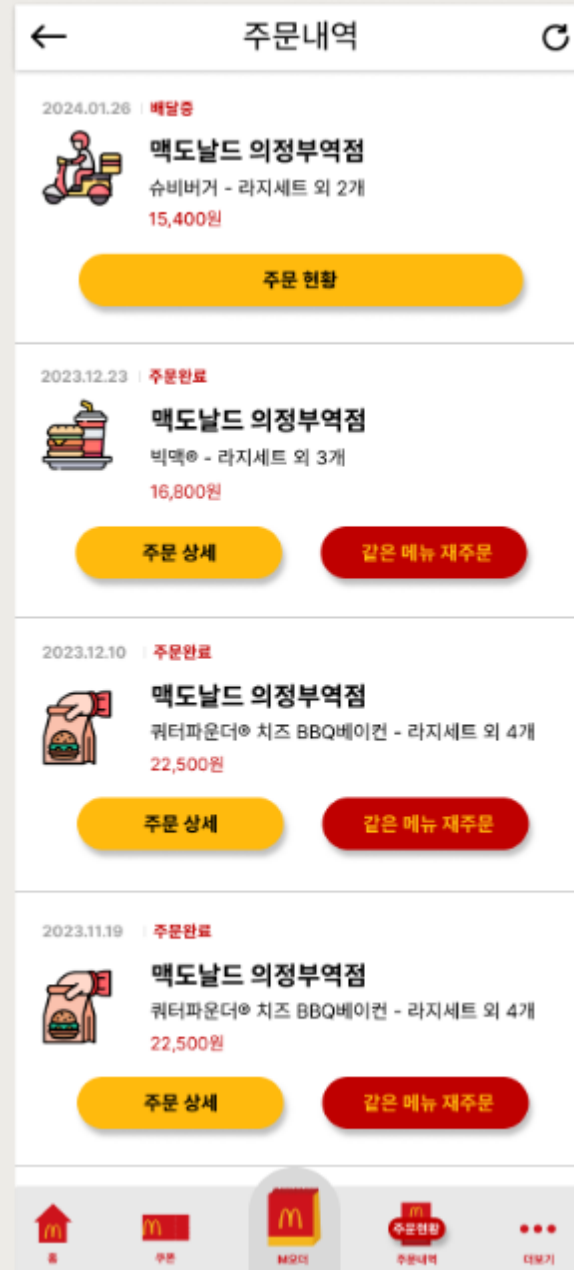

→ 음료 선택

음료 선택 화면

← 음료선택

	코카콜라 - 미디엄	133kcal	✓
	스프라이트 - 미디엄	140kcal	✓
	환타 - 미디엄	82kcal	✓
	코카콜라 제로	0kcal	✓
	자두 천도복숭아 칠러-미디엄	237kcal +1,300원	✓
	자두 천도복숭아 칠러 - 미디엄	236kcal +1,300원	✓
	바닐라쉐이크		✓

→ 주문확인

: 메뉴 주문 화면 / 장바구니 / 결제 화면

주문확인 화면

장바구니 화면

비로그인 시 주문 확인 및 결제

로그인 시 주문 확인 및 결제

결제 화면

: 주문내역 / 주문현황 화면

주문 완료 시 내역 화면

주문 진행 시 내역 화면

주문 현황 화면

: 더보기 - 마이페이지 화면

더보기 화면

마이페이지 화면

개인정보 수정 화면

즐거찾기 매장 화면

: 더보기 - 이벤트 화면

더보기 화면