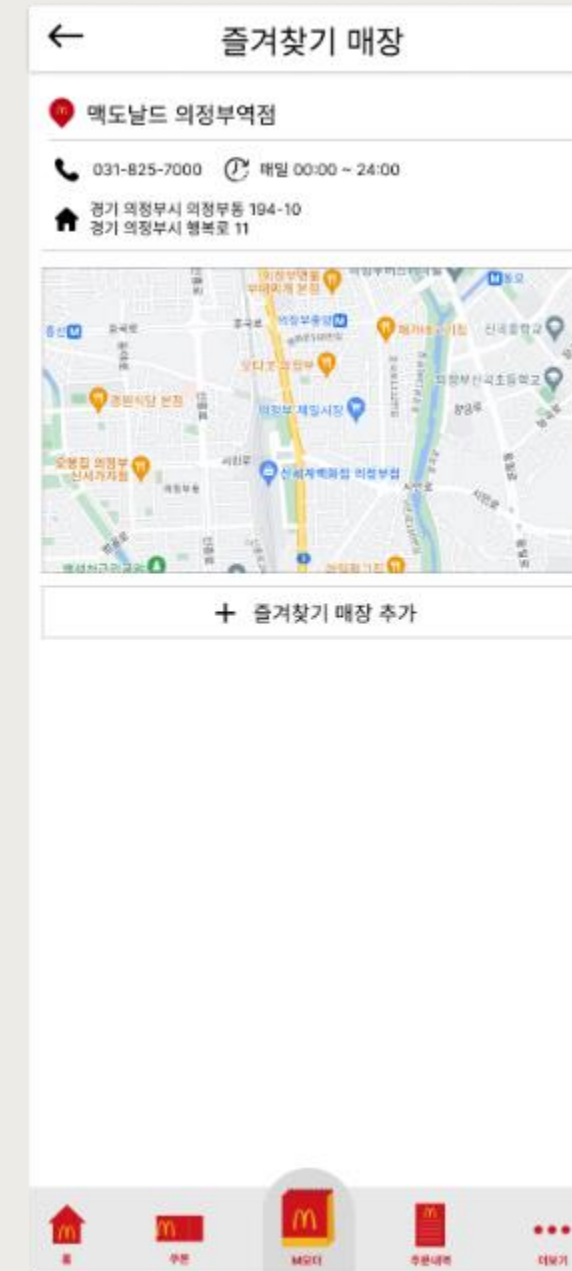

→ 음료 선택

음료 선택 화면

← 음료선택

	코카콜라 - 미디엄	133kcal	✓
	스프라이트 - 미디엄	140kcal	✓
	환타 - 미디엄	82kcal	✓
	코카콜라 제로	0kcal	✓
	자두 천도복숭아 칠러-미디엄	237kcal +1,300원	✓
	자두 천도복숭아 칠러 - 미디엄	236kcal +1,300원	✓
	바닐라쉐이크		✓

→ 주문확인

: 메뉴 주문 화면 / 장바구니 / 결제 화면

주문확인 화면

장바구니 화면

비로그인 시 주문 확인 및 결제

로그인 시 주문 확인 및 결제

결제 화면

: 주문내역 / 주문현황 화면

주문 완료 시 내역 화면

주문 진행 시 내역 화면

주문 현황 화면

: 더보기 - 마이페이지 화면

더보기 화면

마이페이지 화면

개인정보 수정 화면

즐거찾기 매장 화면

: 더보기 - 이벤트 화면

더보기 화면

이벤트 목록 화면

이벤트 상세 화면

: 더보기 - 약관 및 정책 화면

더보기 화면

마이페이지 화면

개인정보 수정 화면

즐거찾기 매장 화면

: 더보기 - 고객센터 화면