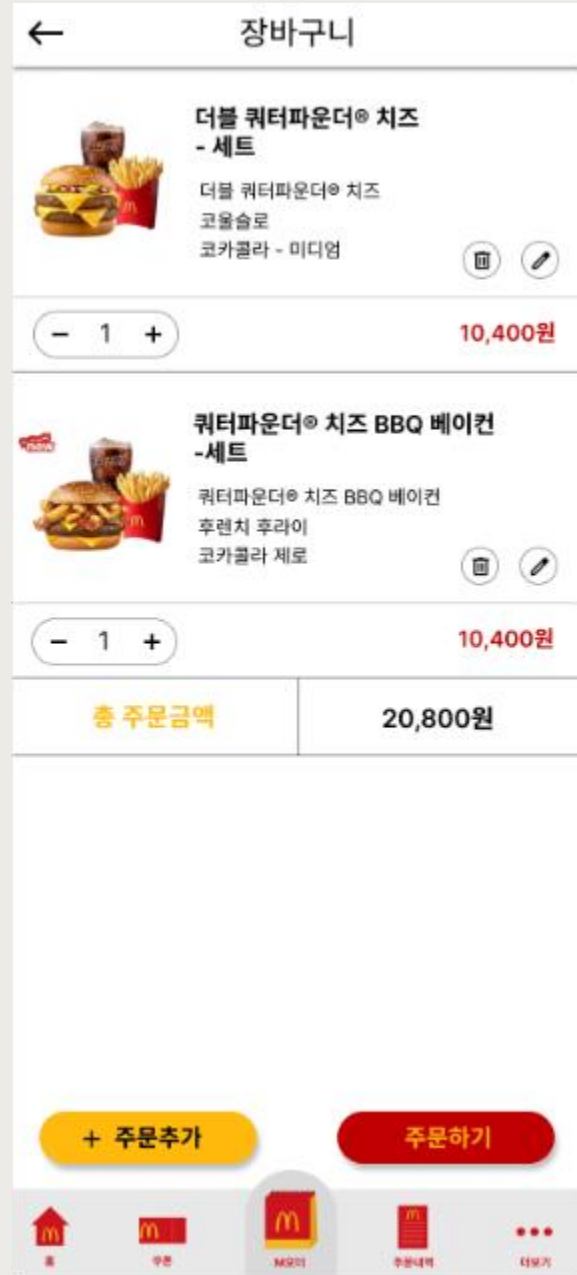

매장 주문 화면

픽업 주문 화면

딜리버리 주문 화면

: 쿠폰 화면

쿠폰 메인 화면

쿠폰 상세 화면

: 메뉴 주문 화면

비로그인 시 화면

선택완료

사이즈 선택 화면

← 사이즈 선택

	더블 쿼터파운더® 치즈 - 세트	9,100원 1094kcal	✓
	더블 쿼터파운더® 치즈 - 라지세트	9,800원 1167kcal	✓

→ 사이즈 선택

사이드 선택 화면

← 사이드 선택

	후렌치 후라이 - 미디엄	324kcal	✓
	코울슬로	120kcal	✓
	후렌치 후라이 M + 골든 모짜렐라 치즈스틱 2조각	681kcal +2,000원	✓

→ 음료 선택

음료 선택 화면

← 음료선택

	코카콜라 - 미디엄	133kcal	✓
	스프라이트 - 미디엄	140kcal	✓
	환타 - 미디엄	82kcal	✓
	코카콜라 제로	0kcal	✓
	자두 천도복숭아 칠러-미디엄	237kcal +1,300원	✓
	자두 천도복숭아 칠러 - 미디엄	236kcal +1,300원	✓
	바닐라쉐이크		✓

→ 주문확인

: 메뉴 주문 화면 / 장바구니 / 결제 화면

주문확인 화면

장바구니 화면

비로그인 시 주문 확인 및 결제

로그인 시 주문 확인 및 결제

결제 화면

: 주문내역 / 주문현황 화면

주문 완료 시 내역 화면

주문 진행 시 내역 화면