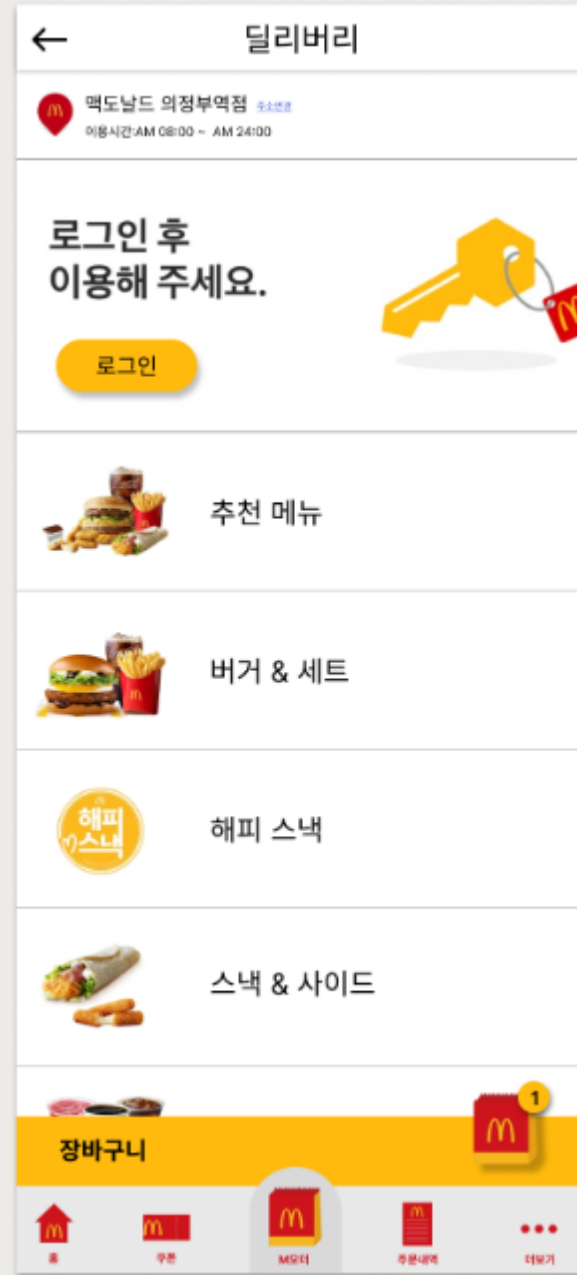

MCDONALD'S.

: 메인 화면

로딩화면

로그인화면

비로그인 시 화면

로그인 시 화면

포인트 적립 시 화면

: M오더 화면

매장 주문 화면

픽업 주문 화면

딜리버리 주문 화면

: 쿠폰 화면

쿠폰 메인 화면

쿠폰 상세 화면

: 메뉴 주문 화면

비로그인 시 화면

로그인 시 화면

장바구니 담을 시 화면

메뉴 목록 화면

메뉴 상세 화면

: 메뉴 주문 화면

재료 변경 화면

← 재료변경

	양파	- 1 +
	양상추	- 1 +
	토마토	- 1 +
	피클	- 1 +
	소스	- 1 +
	패티	- 1 +