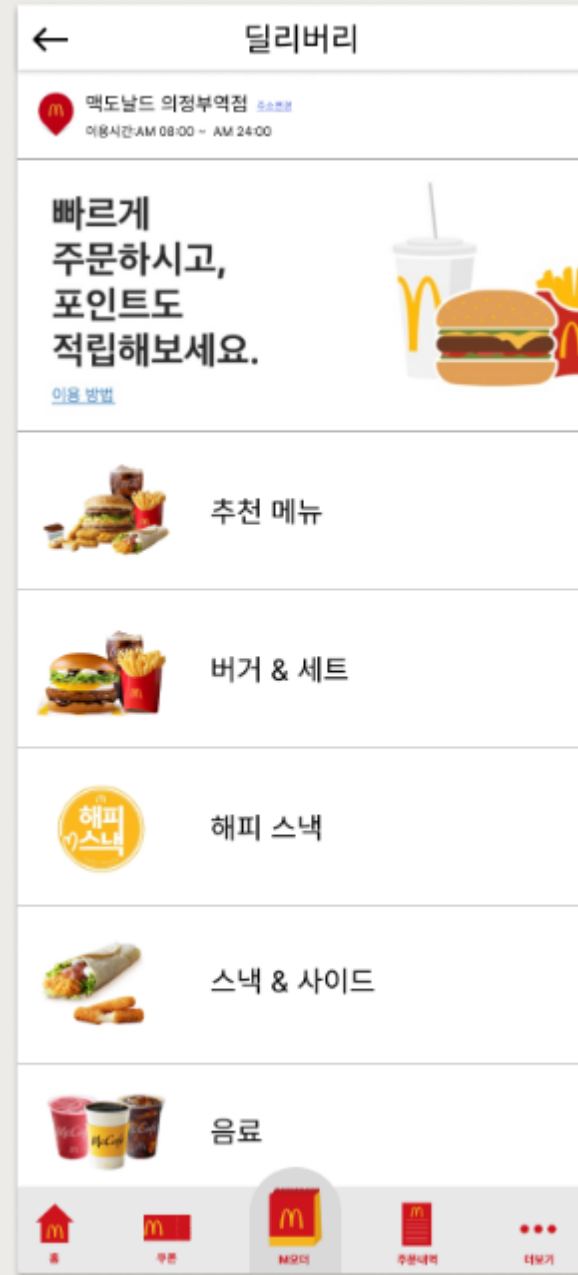

MCDONALD'S.

: 메인 화면

로딩화면

로그인화면

비로그인 시 화면

로그인 시 화면

포인트 적립 시 화면

: M오더 화면

매장 주문 화면

픽업 주문 화면

딜리버리 주문 화면

: 쿠폰 화면

쿠폰 메인 화면

쿠폰 상세 화면

: 메뉴 주문 화면

비로그인 시 화면

로그인 시 화면

장바구니 담을 시 화면

메뉴 목록 화면

메뉴 상세 화면

: 메뉴 주문 화면

재료 변경 화면

← 재료변경

	양파	- 1 +
	양상추	- 1 +
	토마토	- 1 +
	피클	- 1 +
	소스	- 1 +
	패티	- 1 +