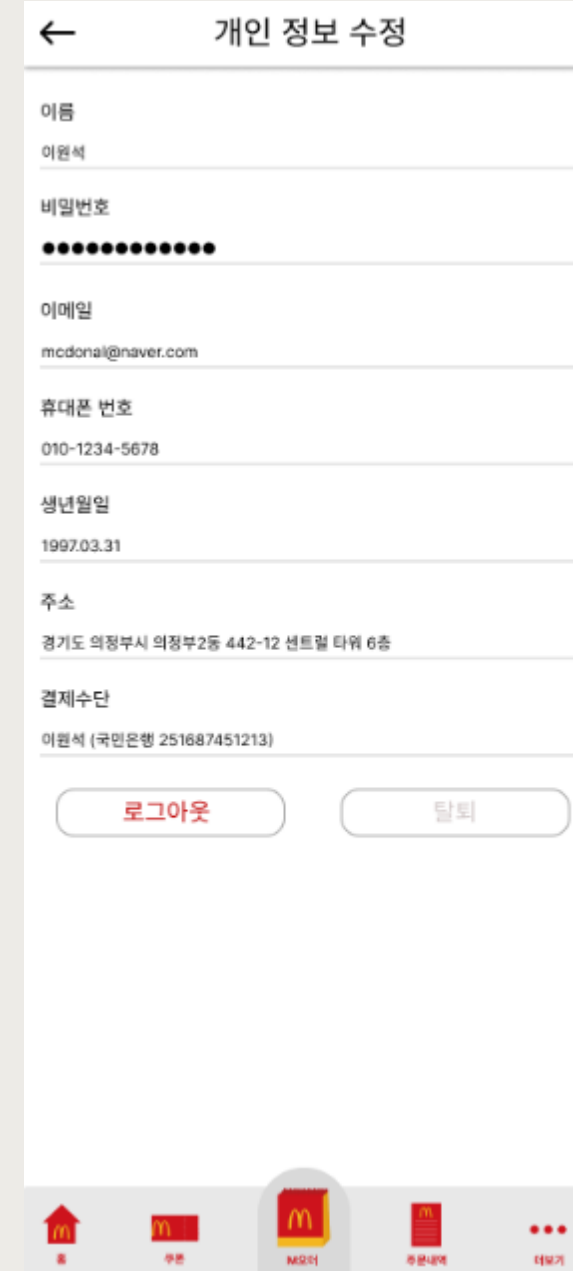

→ 음료 선택

음료 선택 화면

← 음료선택

	코카콜라 - 미디엄	133kcal	✓
	스프라이트 - 미디엄	140kcal	✓
	환타 - 미디엄	82kcal	✓
	코카콜라 제로	0kcal	✓
	자두 천도복숭아 칠러-미디엄	237kcal +1,300원	✓
	자두 천도복숭아 칠러 - 미디엄	236kcal +1,300원	✓
	바닐라쉐이크		✓

→ 주문확인

: 메뉴 주문 화면 / 장바구니 / 결제 화면

주문확인 화면

장바구니 화면

비로그인 시 주문 확인 및 결제

로그인 시 주문 확인 및 결제

결제 화면

: 주문내역 / 주문현황 화면

주문 완료 시 내역 화면

주문 진행 시 내역 화면

주문 현황 화면

: 더보기 - 마이페이지 화면

더보기 화면

마이페이지 화면

개인정보 수정 화면

즐거찾기 매장 화면

: 더보기 - 이벤트 화면

더보기 화면

이벤트 목록 화면

이벤트 상세 화면

: 더보기 - 약관 및 정책 화면

더보기 화면

마이페이지 화면

개인정보 수정 화면

즐거찾기 매장 화면

: 더보기 - 고객센터 화면