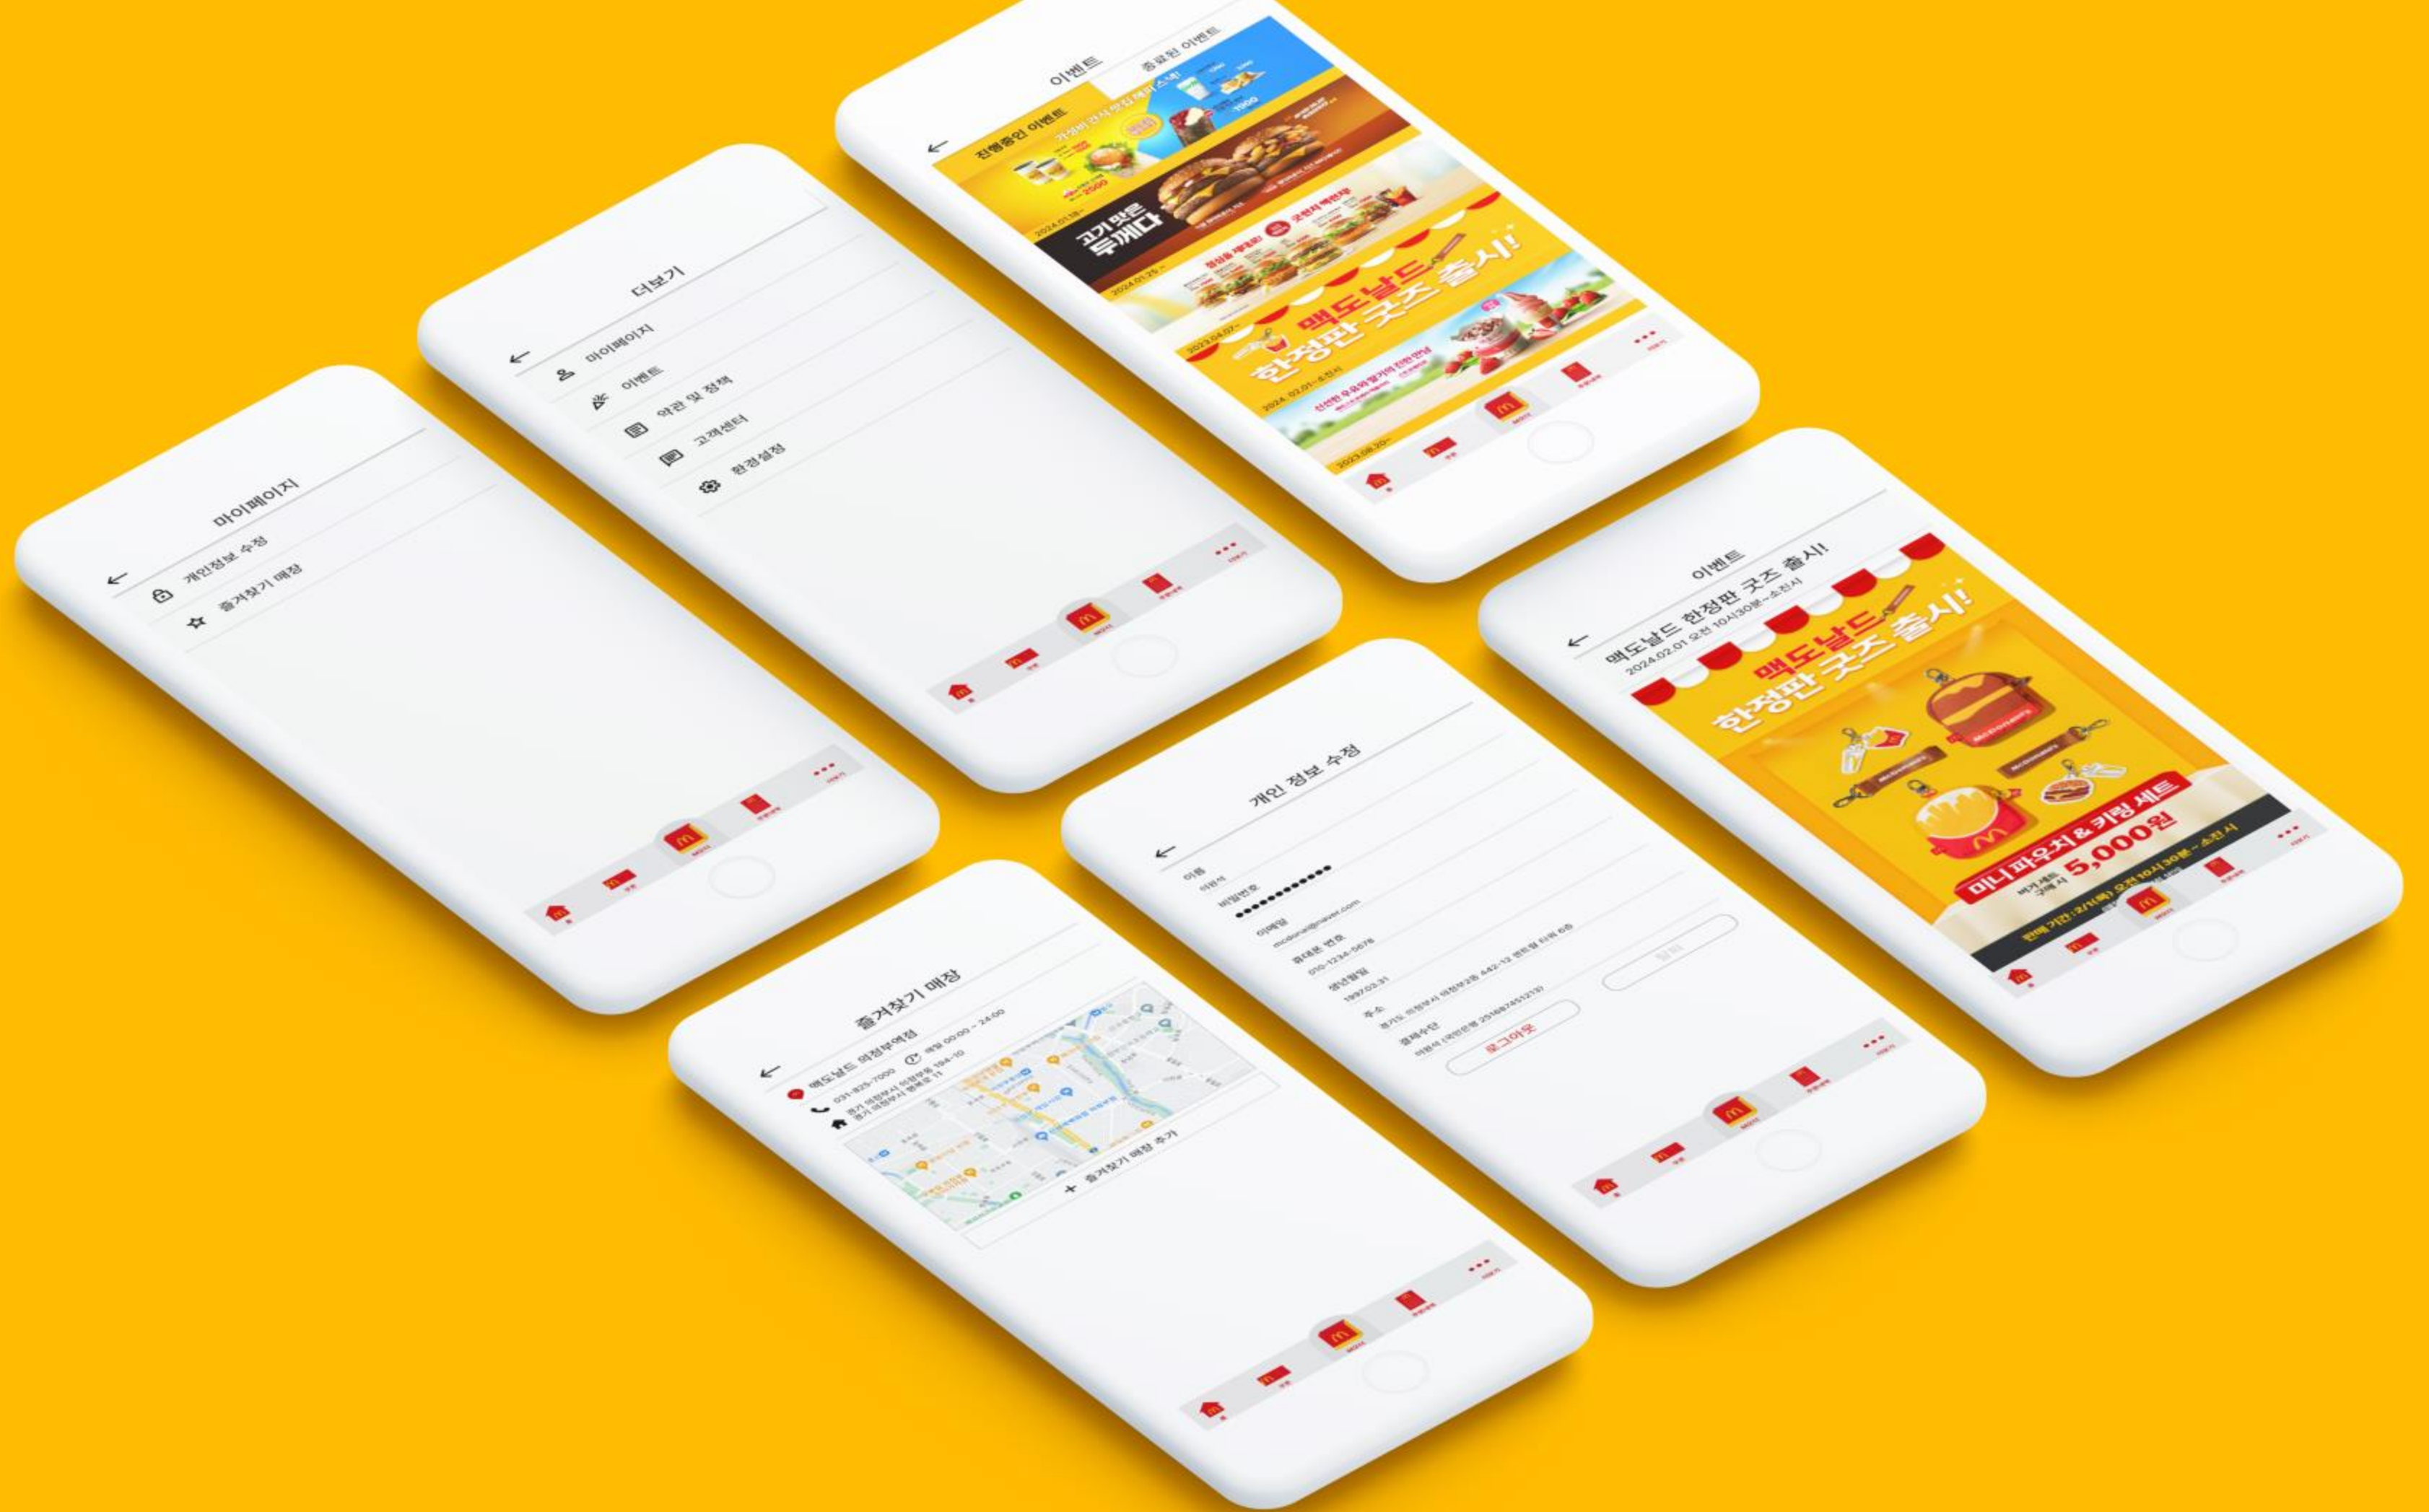

매장 주문 화면

픽업 주문 화면

딜리버리 주문 화면

: 쿠폰 화면

쿠폰 메인 화면

쿠폰 상세 화면

: 메뉴 주문 화면

비로그인 시 화면

디스플레이 설정 화면

알림 설정 화면

BYE!