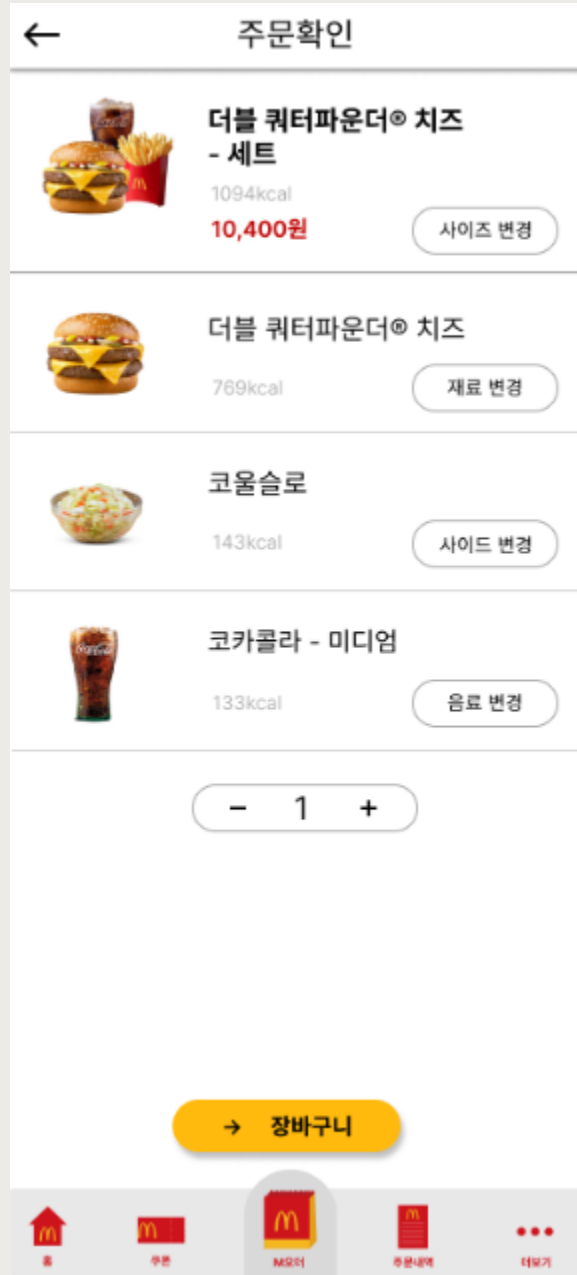

선택완료

사이즈 선택 화면

← 사이즈 선택

	더블 쿼터파운더® 치즈 - 세트	9,100원 1094kcal	✓
	더블 쿼터파운더® 치즈 - 라지세트	9,800원 1167kcal	✓

→ 사이즈 선택

사이드 선택 화면

← 사이드 선택

	후렌치 후라이 - 미디엄	324kcal	✓
	코울슬로	120kcal	✓
	후렌치 후라이 M + 골든 모짜렐라 치즈스틱 2조각	681kcal +2,000원	✓

→ 음료 선택

음료 선택 화면

← 음료선택

	코카콜라 - 미디엄	133kcal	✓
	스프라이트 - 미디엄	140kcal	✓
	환타 - 미디엄	82kcal	✓
	코카콜라 제로	0kcal	✓
	자두 천도복숭아 칠러-미디엄	237kcal +1,300원	✓
	자두 천도복숭아 칠러 - 미디엄	236kcal +1,300원	✓
	바닐라쉐이크		✓

→ 주문확인

: 메뉴 주문 화면 / 장바구니 / 결제 화면

주문확인 화면

장바구니 화면

비로그인 시 주문 확인 및 결제

로그인 시 주문 확인 및 결제

결제 화면

: 주문내역 / 주문현황 화면

주문 완료 시 내역 화면

주문 진행 시 내역 화면

주문 현황 화면

: 더보기 - 마이페이지 화면

더보기 화면

마이페이지 화면

개인정보 수정 화면

즐거찾기 매장 화면

: 더보기 - 이벤트 화면

더보기 화면