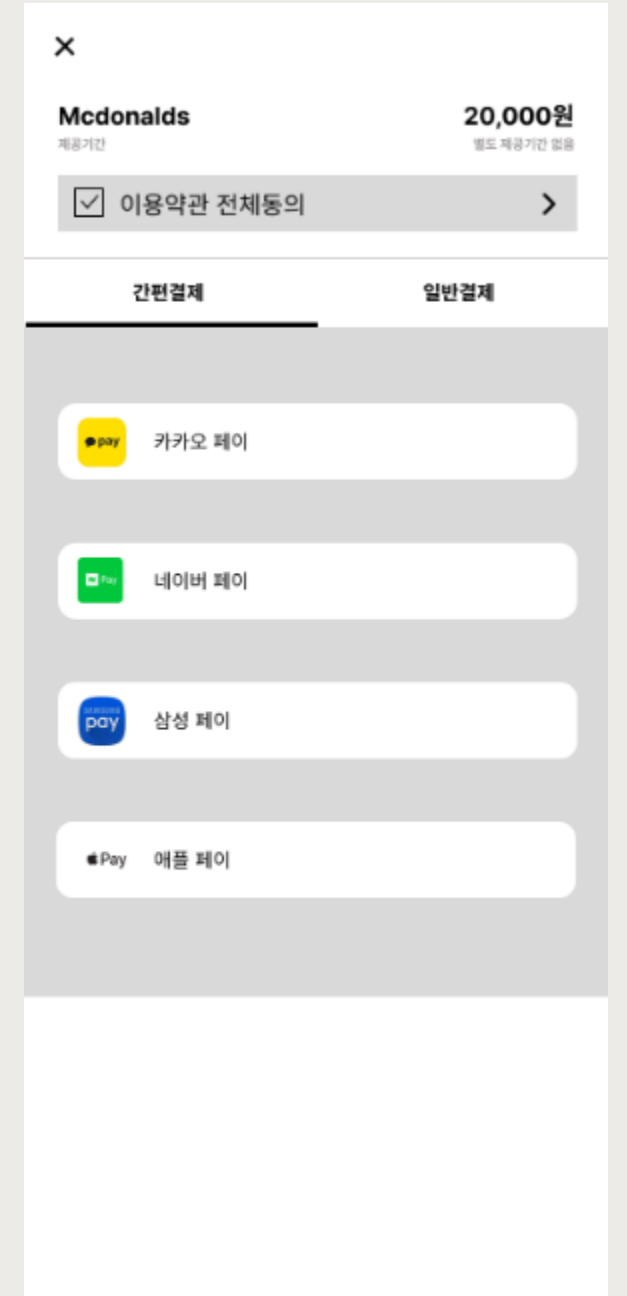

→ 음료 선택

음료 선택 화면

← 음료선택

	코카콜라 - 미디엄	133kcal	✓
	스프라이트 - 미디엄	140kcal	✓
	환타 - 미디엄	82kcal	✓
	코카콜라 제로	0kcal	✓
	자두 천도복숭아 칠러-미디엄	237kcal +1,300원	✓
	자두 천도복숭아 칠러 - 미디엄	236kcal +1,300원	✓
	바닐라쉐이크		✓

→ 주문확인

: 메뉴 주문 화면 / 장바구니 / 결제 화면

주문확인 화면

장바구니 화면

비로그인 시 주문 확인 및 결제

로그인 시 주문 확인 및 결제

결제 화면

: 주문내역 / 주문현황 화면

주문 완료 시 내역 화면

주문 진행 시 내역 화면

주문 현황 화면

: 더보기 - 마이페이지 화면

더보기 화면

마이페이지 화면

개인정보 수정 화면

즐거찾기 매장 화면

: 더보기 - 이벤트 화면

더보기 화면