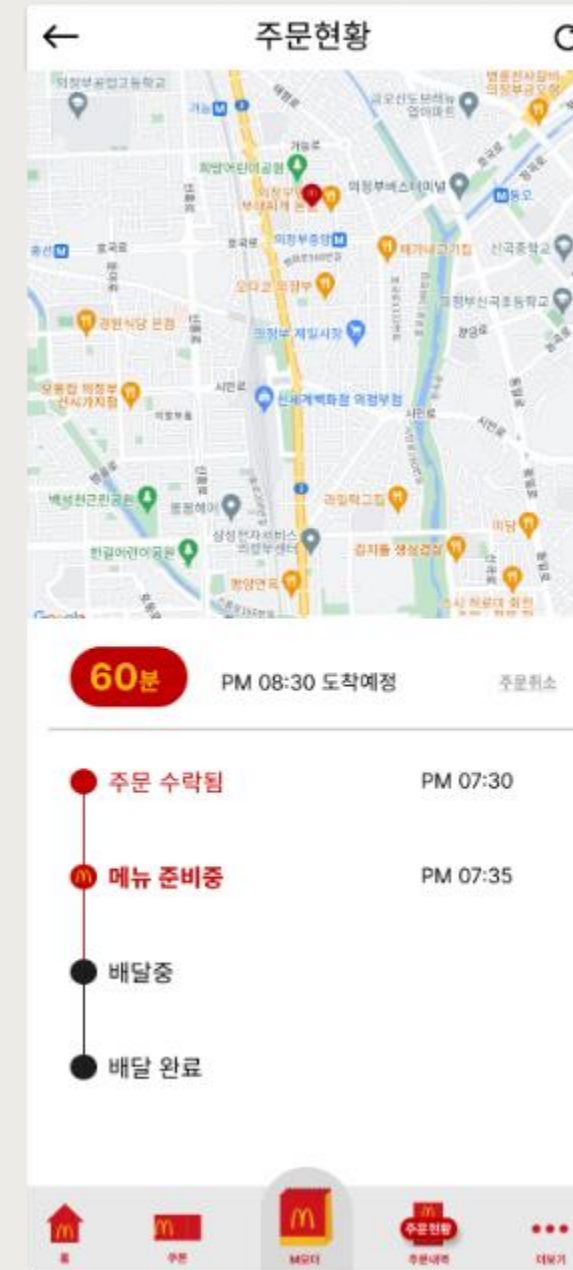

→ 음료 선택

음료 선택 화면

← 음료선택

	코카콜라 - 미디엄	133kcal	✓
	스프라이트 - 미디엄	140kcal	✓
	환타 - 미디엄	82kcal	✓
	코카콜라 제로	0kcal	✓
	자두 천도복숭아 칠러-미디엄	237kcal +1,300원	✓
	자두 천도복숭아 칠러 - 미디엄	236kcal +1,300원	✓
	바닐라쉐이크		✓

→ 주문확인

: 메뉴 주문 화면 / 장바구니 / 결제 화면

주문확인 화면

장바구니 화면

비로그인 시 주문 확인 및 결제

로그인 시 주문 확인 및 결제

결제 화면

: 주문내역 / 주문현황 화면

주문 완료 시 내역 화면

주문 진행 시 내역 화면

주문 현황 화면

: 더보기 - 마이페이지 화면

더보기 화면

마이페이지 화면

개인정보 수정 화면

즐거찾기 매장 화면

: 더보기 - 이벤트 화면

더보기 화면