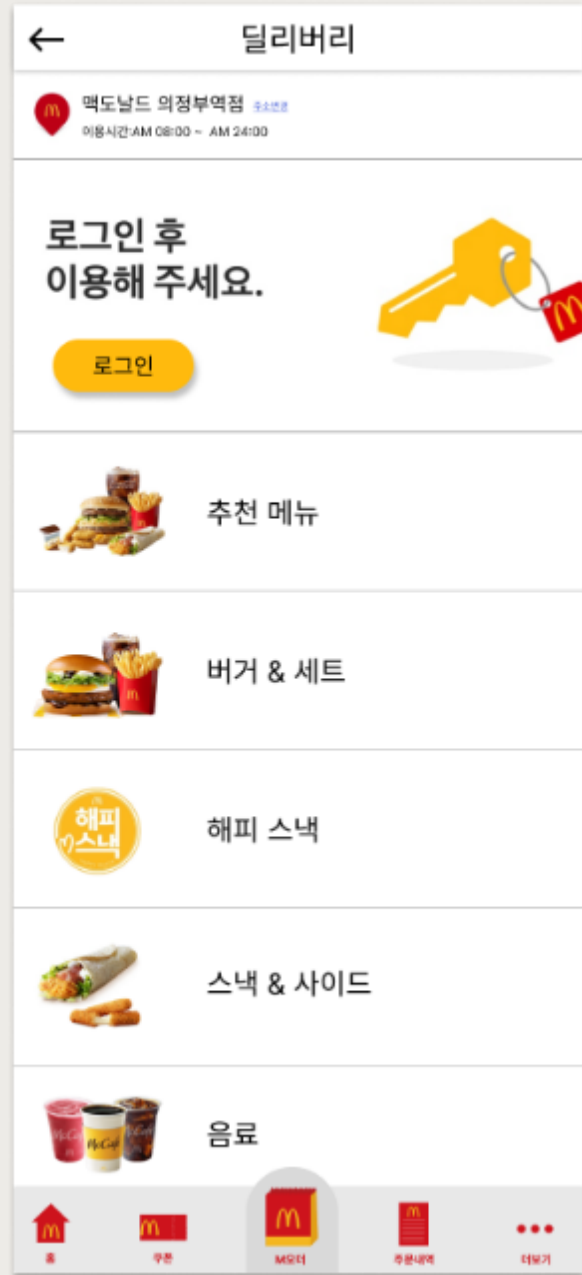

MCDONALD'S.

: 메인 화면

로딩화면

로그인화면

비로그인 시 화면

로그인 시 화면

포인트 적립 시 화면

: M오더 화면

매장 주문 화면

픽업 주문 화면

딜리버리 주문 화면

: 쿠폰 화면

쿠폰 메인 화면

쿠폰 상세 화면

: 메뉴 주문 화면

비로그인 시 화면

로그인 시 화면

장바구니 담을 시 화면

메뉴 목록 화면

메뉴 상세 화면

: 메뉴 주문 화면

재료 변경 화면

← 재료변경

	양파	- 1 +
	양상추	- 1 +
	토마토	- 1 +
	피클	- 1 +
	소스	- 1 +
	패티	- 1 +