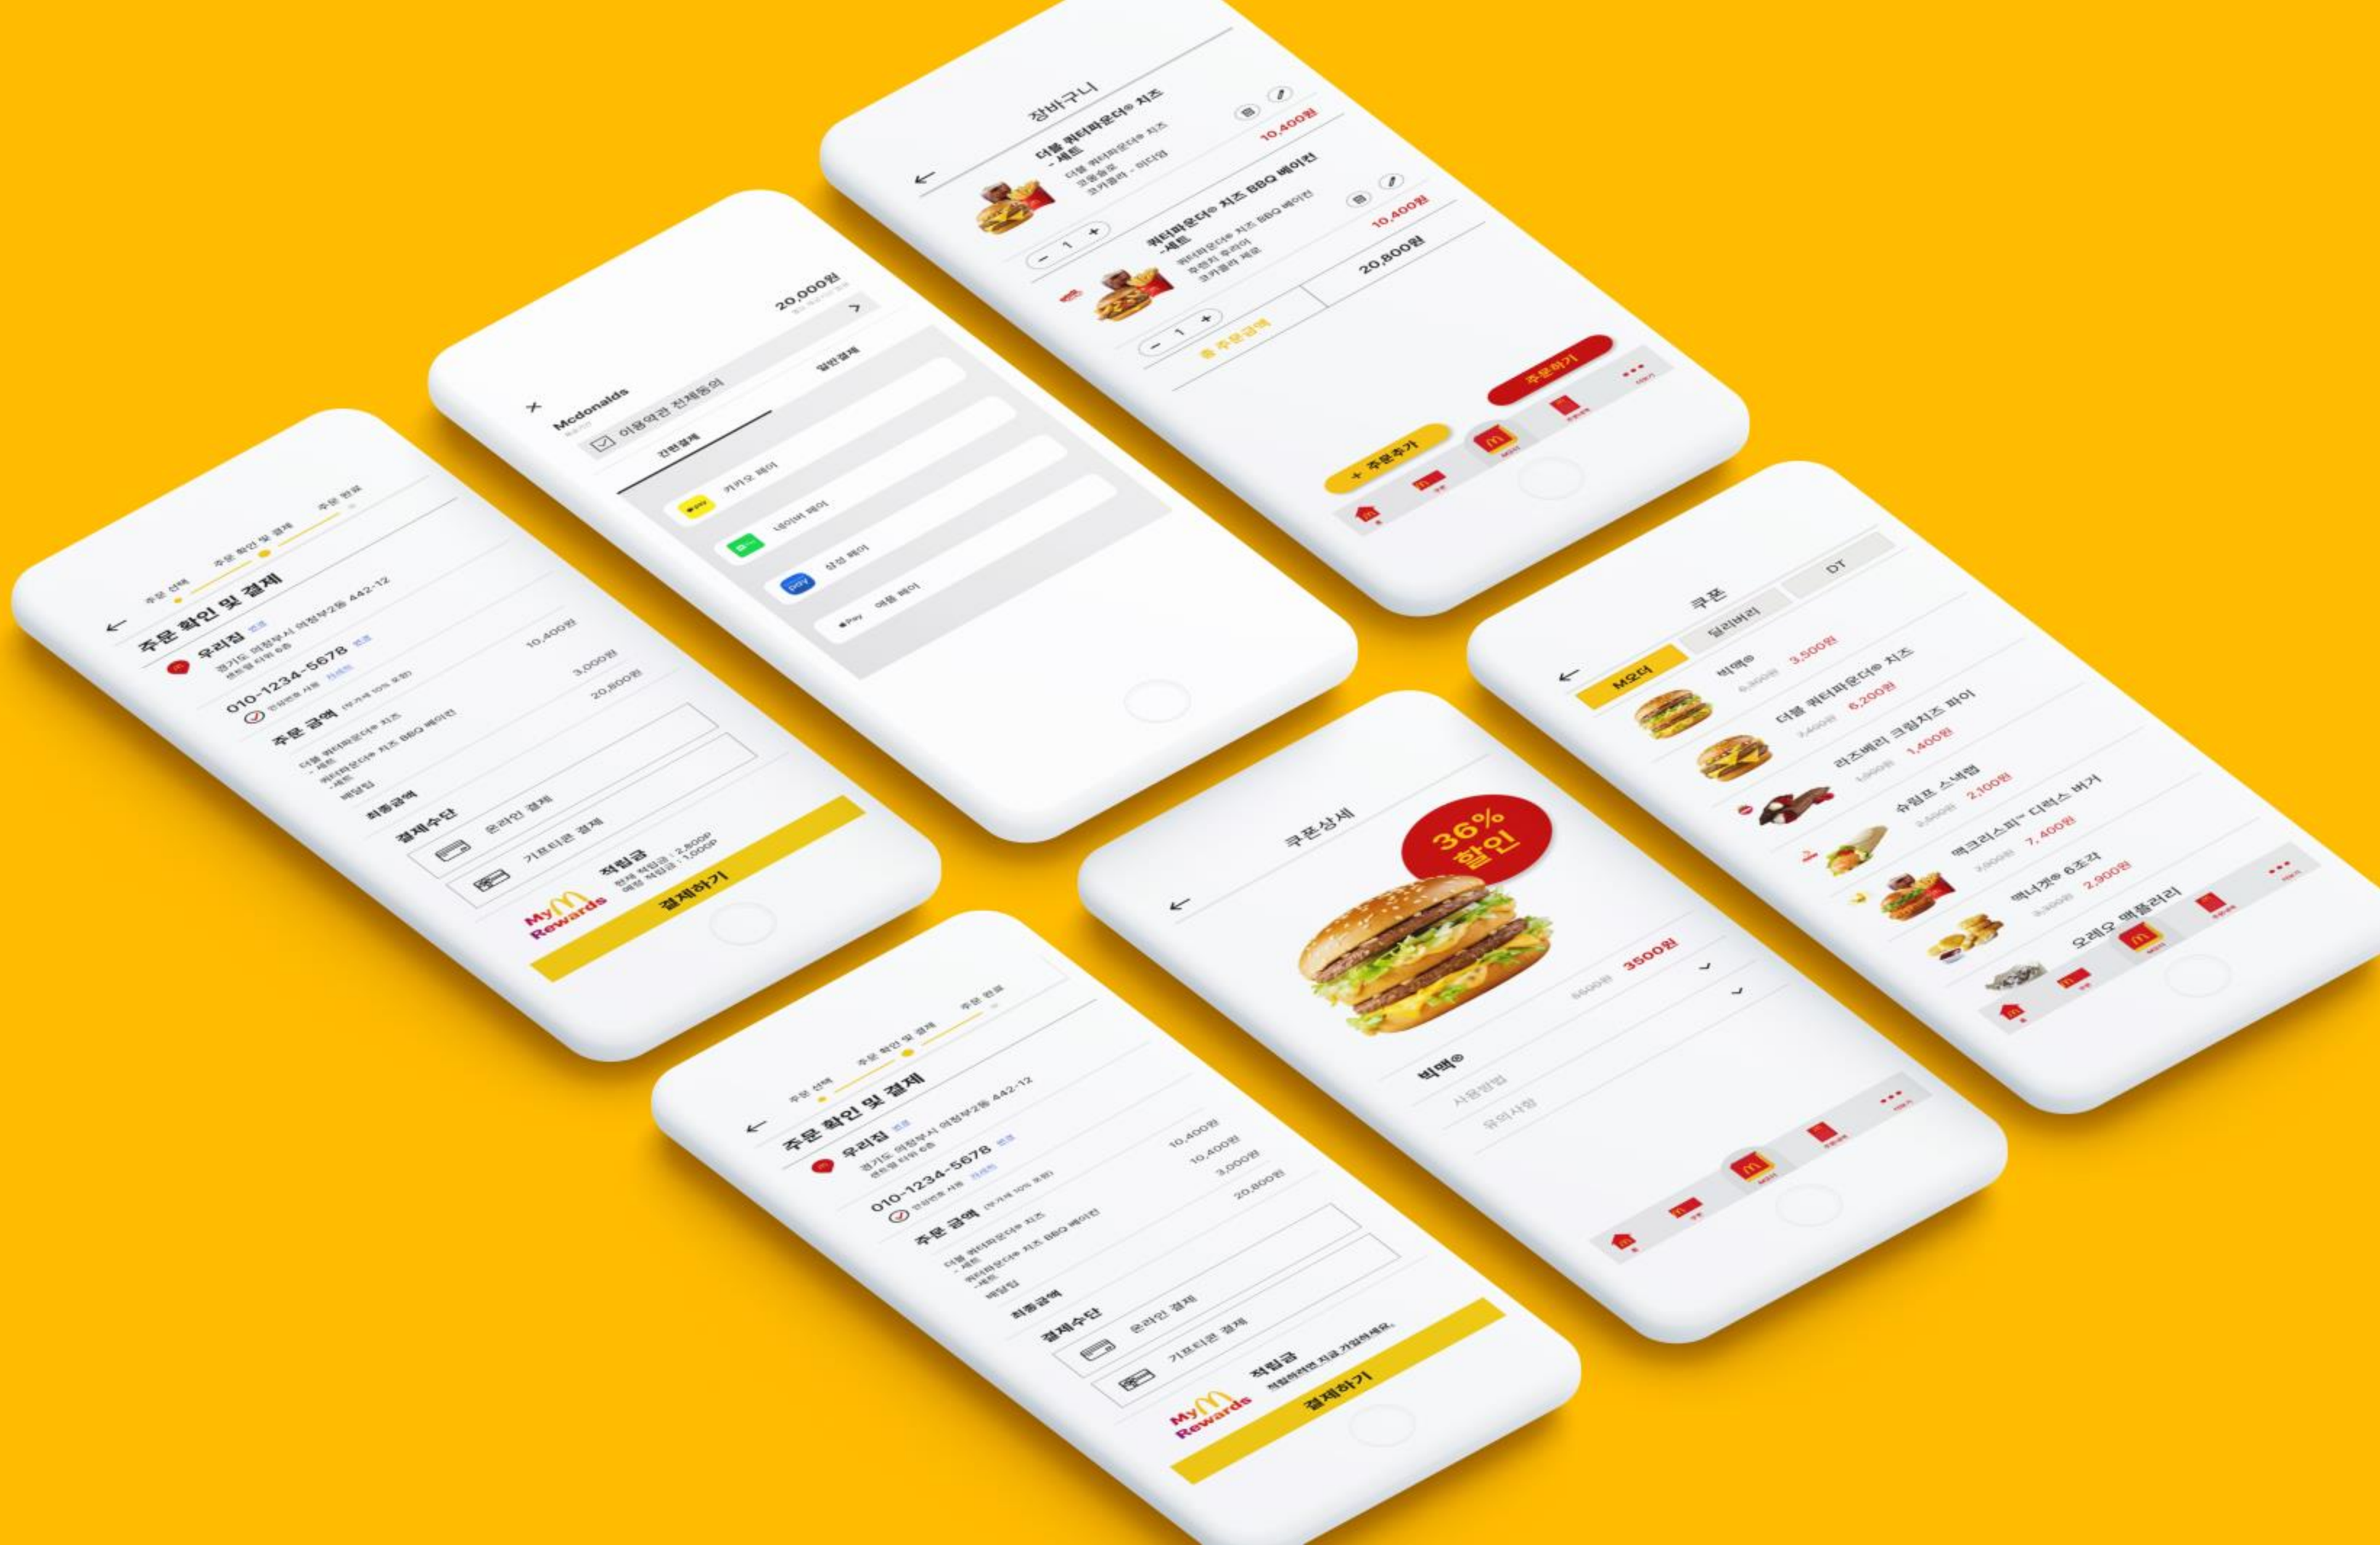

매장 주문 화면

픽업 주문 화면

딜리버리 주문 화면

: 쿠폰 화면

쿠폰 메인 화면

쿠폰 상세 화면

: 메뉴 주문 화면

비로그인 시 화면

디스플레이 설정 화면

알림 설정 화면

BYE!