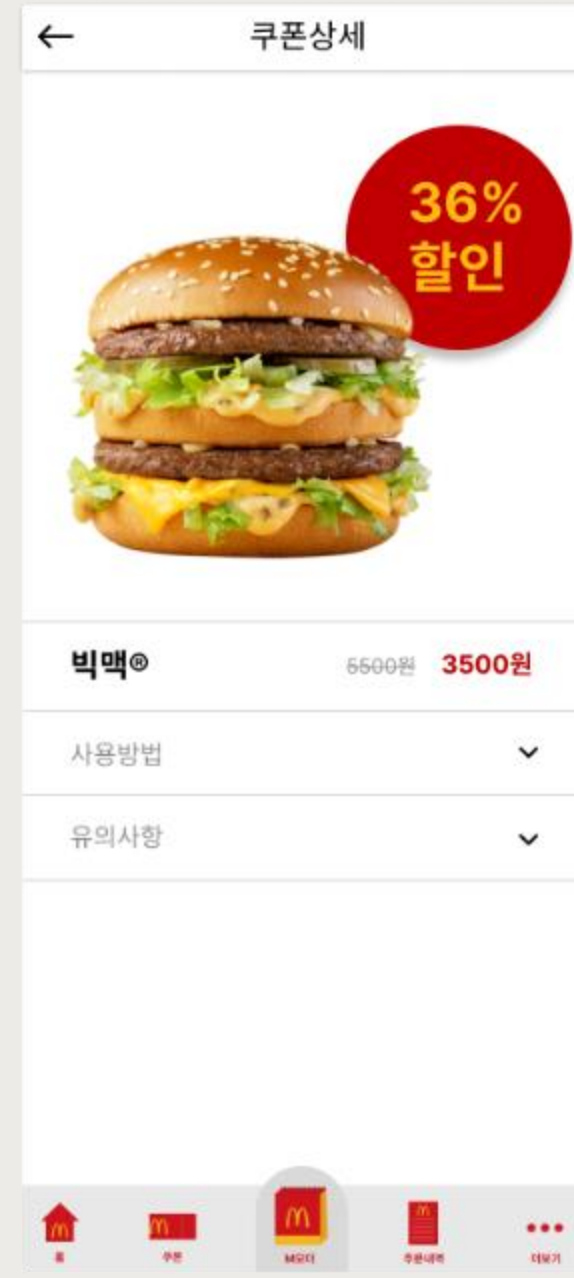

MCDONALD'S.

: 메인 화면

로딩화면

로그인화면

비로그인 시 화면

로그인 시 화면

포인트 적립 시 화면

: M오더 화면

매장 주문 화면

픽업 주문 화면

딜리버리 주문 화면

: 쿠폰 화면

쿠폰 메인 화면

쿠폰 상세 화면

: 메뉴 주문 화면

비로그인 시 화면